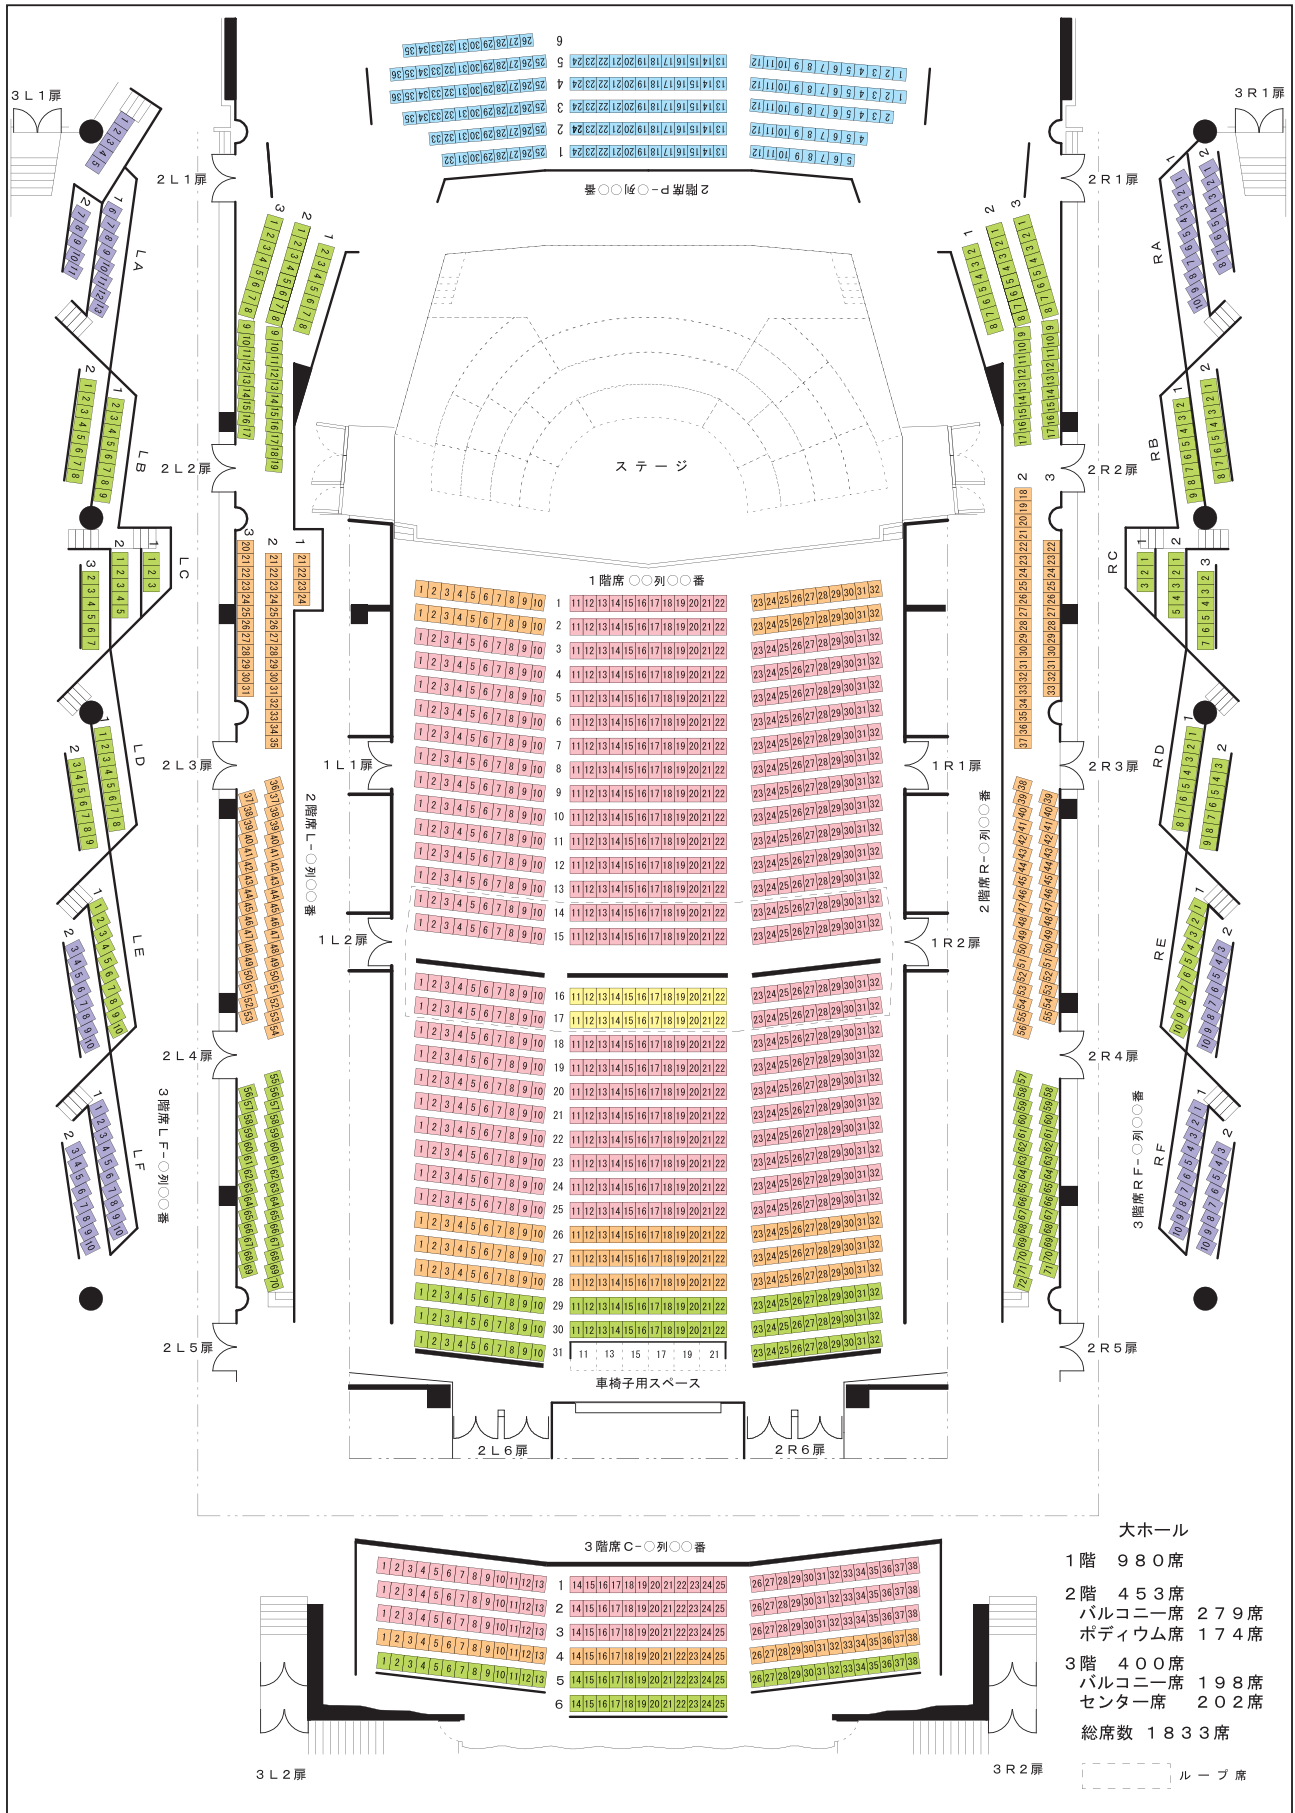

京都市交響楽団 定期演奏会・特別演奏会座席表

〈京都コンサートホール・大ホール〉

 プレミア
 S席
 A席
 B席
 C席
 P席

※特別演奏会「第九コンサート」はP席の設定はございません。
 ポディウム席（舞台後方席）はC席として販売いたします。